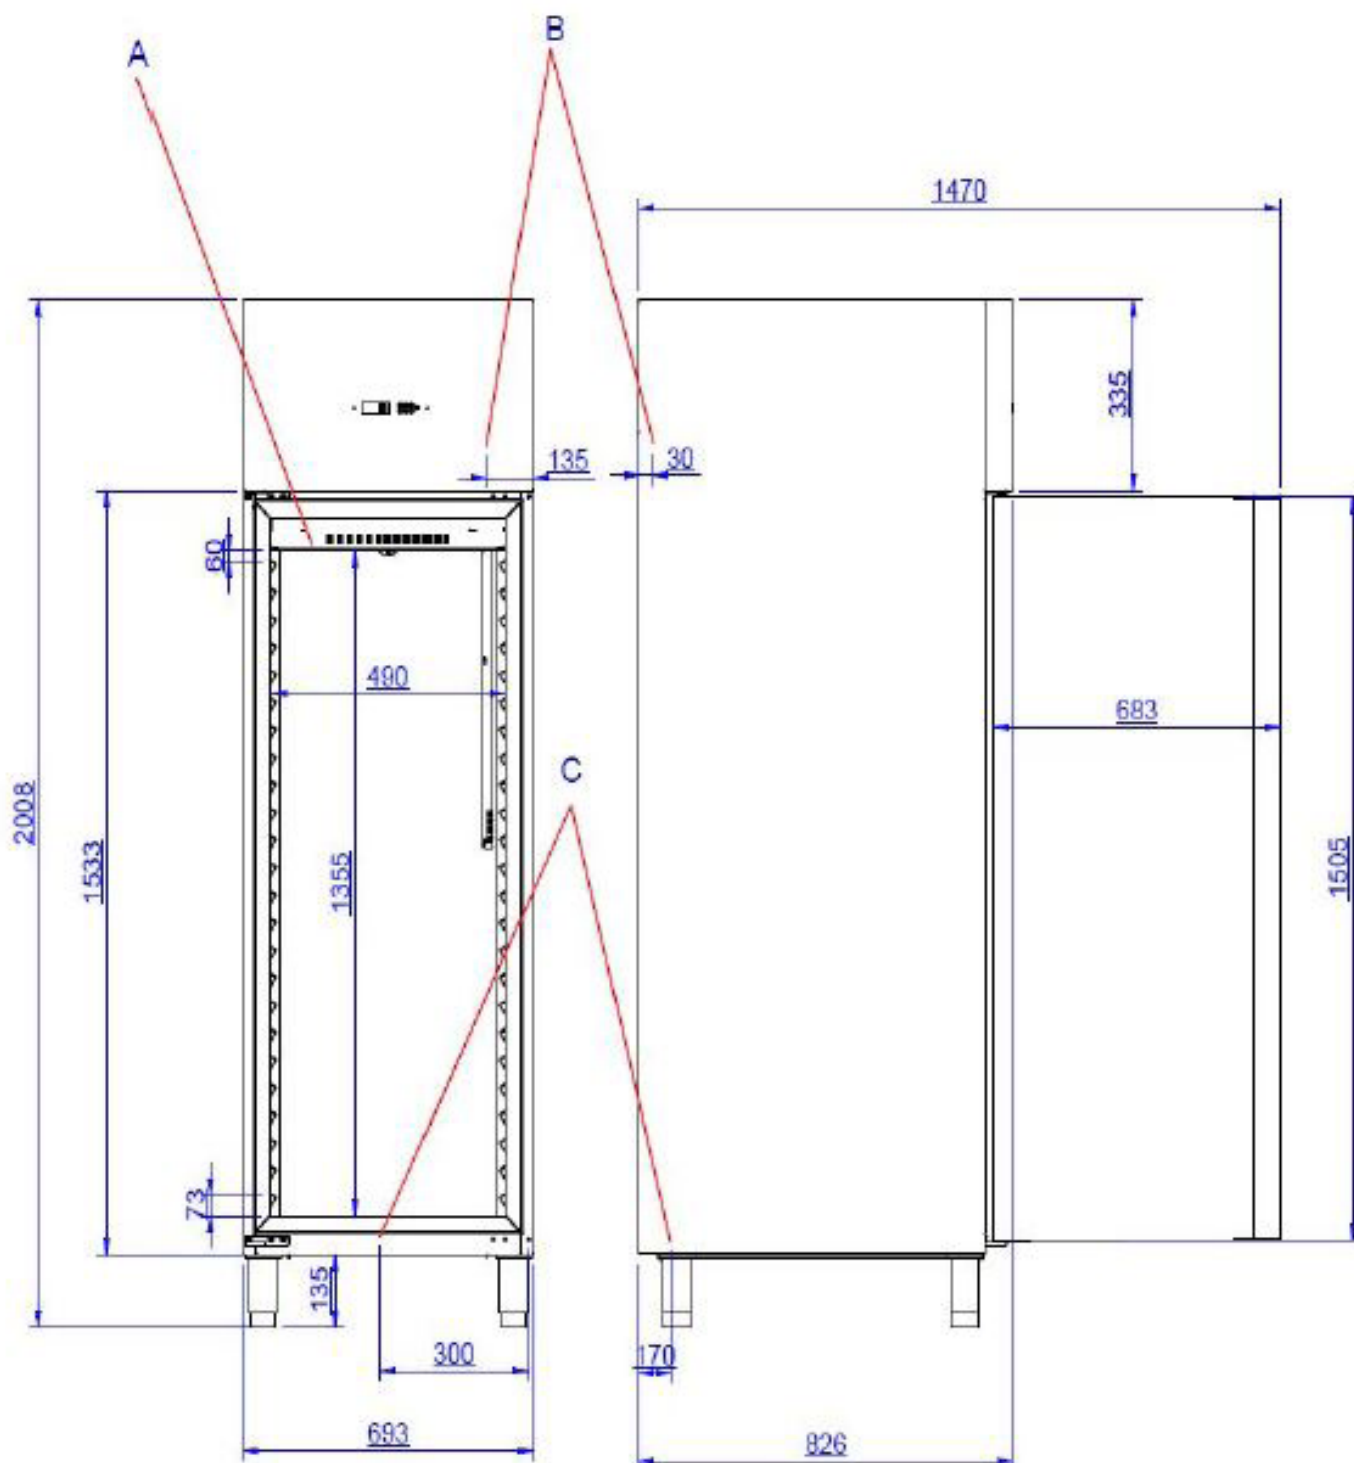

Skříň chladicí 700 l GN 2/1, nerez, levé dveře

Model	Sap kód	00006111
RT 700 L	Skupina artiklů	Skříňe chladicí a mrazicí

- Velikost GN / EN zařízení: GN 2/1
- Objem komory [l]: 700
- Minimální teplota zařízení [°C]: -2
- Maximální teplota zařízení [°C]: 8
- Tloušťka izolace [mm]: 60
- Typ ovládání: Digitální
- Otevírání zařízení: Panty vlevo
- Automatické odmrazování: Ano

Sap kód	00006111	Objem brutto [m3]	1.279
Šířka netto [mm]	693	Objem netto [m3]	1.149
Hloubka netto [mm]	826	Počet pozic vnitřních částí zařízení	3
Výška netto [mm]	2008	Počet GN / EN zařízení	3
Hmotnost netto [kg]	110.00	Velikost GN / EN zařízení	GN 2/1
Příkon elektrický [kW]	0.227	Minimální teplota zařízení [°C]	-2
Napájení	230 V / 1N - 50 Hz	Maximální teplota zařízení [°C]	8
Energetická třída	D	Chladivo	R290
Objem komory [l]	700		

Technický list

Technický výkres

Skříň chladicí 700 l GN 2/1, nerez, levé dveře

Model

Sap kód

00006111

RT 700 L

Skupina artiklů

Skříňe chladicí a mrazicí